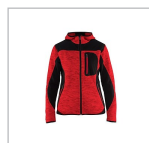

Stickad jacka med luva i snygg design och bekväm kvalitet. Jackan är förstärkt med softshellmaterial på armbågar, axlar och ryggslut för ökad slitstyrka. Fritid som arbete, detta är jackan att trivas i. Jackan finns även i herrmodell 4930 100% polyester, stickat, borstad insida, 380g/m². Dampassform, Förstärkt axelparti, Fast luva, Blixtlås fram försedd med fleecefodrad slå, Bröstkicka med blixtlås, Framfickor med blixtlås, Ärmavslut med elastiskt band.

Tryck: Liten vit logo vänster bröst.

Storlekar: XS - 3XL, S

Ert pris: 727.26 kr

Ord. pris: 974 kr

Priset inkluderar

1 st Älite Montering Transfer

Röd/Svart (5699)