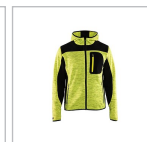

Gul/Svart (3399)