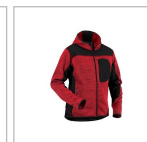

Röd/Svart (5699)