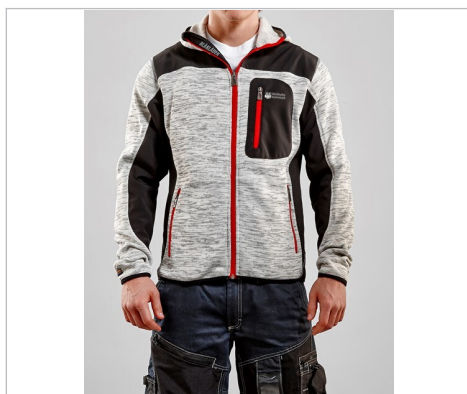

Gråmelerad/Svart (9099)

Stickad jacka

Art nr: 49302117

Varumärke: Blåkläder

Stickad jacka med luva i snygg design och bekväm kvalitet. Jackan har dragkedjor i kontrastfärg och är förstärkt med softshellmaterial på axlar och ryggslut för ökad slitstyrka. Fritid som arbete, detta är jackan att trivas i. Finns även som damjacka 4931 färg grå/svart. Tyg 100% polyester, stickat, 170g/m² Förstärkt axelparti Fast luva Bra ytor för dekalning Blixtlås fram försedd med liten fleecefodrad slå Bröstkicka med blixtlås Framfickor med blixtlås Sidfickor Förlängt ryggslut Ärmavslut med elastiskt band

Tryck: Liten vit logo vänster bröst.

Storlekar: XXS - 4XL, S

Ert pris: 727.26 kr

Ord. pris: 974 kr

Priset inkluderar

1 st Älite Montering Transfer