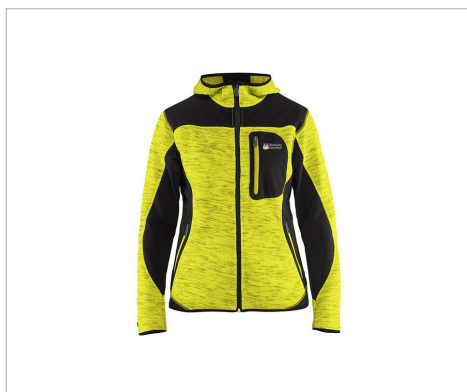

Svart (99) Ljus Beige (815)

Gul/Svart (3399)

Stickad jacka dam
Art nr: 49312117

Varumärke: Blåkläder

Stickad jacka med luva i snygg design och bekväm kvalitet. Jackan är förstärkt med softshellmaterial på armbågar, axlar och ryggslut för ökad slitstyrka. Fritid som arbete, detta är jackan att trivas i. Jackan finns även i herrmodell 4930 100% polyester, stickat, borstad insida, 380g/m². Dampassform, Förstärkt axelparti, Fast luva, Blixtlås fram försedd med fleecefodrad slå, Bröstkicka med blixtlås, Framfickor med blixtlås, Ärmavslut med elastiskt band.