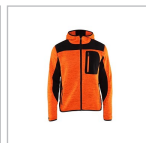

Orange/Svart (5399)