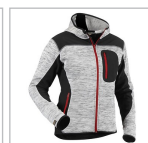

Tryck: Liten vit logo vänster bröst.

Storlekar: XS - 3XL, S

Ert pris: 727.26 kr

Ord. pris: 974 kr

Priset inkluderar

1 st Älite Montering Transfer

Röd/Svart (5699)

 Antracitgrå/Svart
(9799)